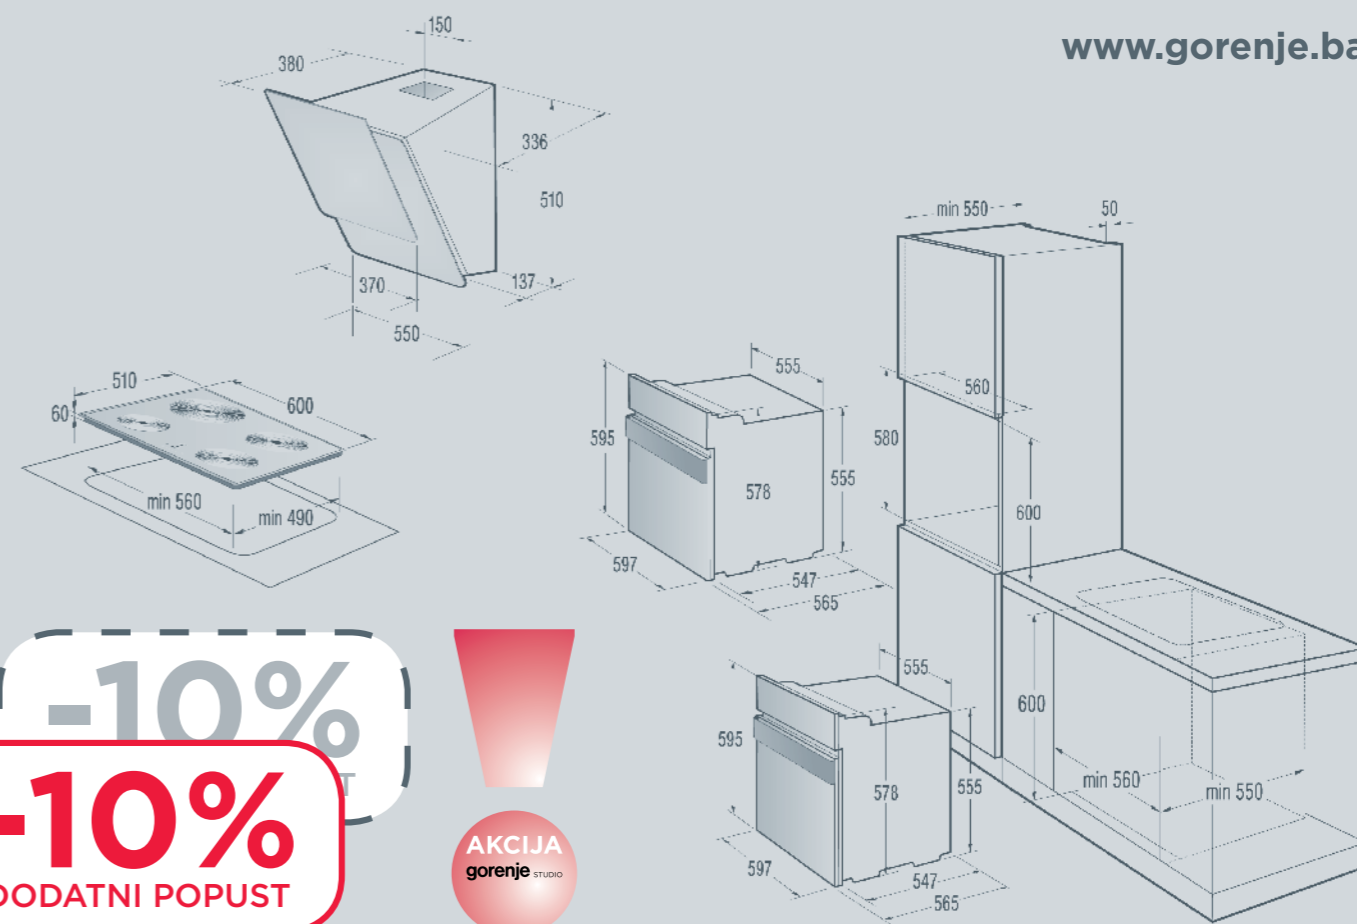

-20%
PRAZNIČNO SNIŽENJE

TRI APARATA U KUHINJU UGRADI I DODATNI POPUST OSTVARI.

KUPOVINOM MINIMALNO TRI UGRADBENA KUĆANSKA APARATA PREMA VAŠEM IZBORU, OSTVARUJETE **-10% POPUSTA** NA ODABRANI SET. **DODATNO** OSTVARUJETE I PRAVO NA **POPUST OD -10%** NA **SVE NAREDNE APARATE** KOJE KUPITE PRILIKOM ISTE KUPOVINE.